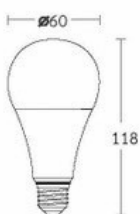

ULTRA 13W

ULTRA 15W

ULTRA 18W

ULTRA 20W

ULTRA 25W

โคมไฟจะมีฟังก์ชั่นลดอุณหภูมิภายในหลอดอัตโนมัติ เพื่อป้องกันไม่ให้หลอดไฟเสียหายจากความร้อนหรืออุณหภูมิที่สูงเกินไป

LED Bulb

SPECIFICATIONS

std. 1955-2551
std. 2780-2562
BEC

Model	ULTRA-X 13W			ULTRA-X 15W		ULTRA-X 18W		ULTRA-X 20W		ULTRA-X 25W	
Watt	13W			15W		18W		20W		25W	
Bulb Shape	A60			A65		A80		A80		A95	
Input Voltage	220-240V, 50/60Hz										
Color Temperature	6500K	4000K	2700K	6500K	2700K	6500K	2700K	6500K	2700K	6500K	2700K
Luminous Flux	1300 lm			1500 lm		1800 lm		2000 lm		2500 lm	
Light Efficiency	100 lm/W										
Rated Current	105mA			120mA		145mA		160mA		205mA	
Beam Angle	200°										
CRI	80										
Life Time	15,000 hrs										
IP Rating	20										
Warranty	1 year										
Net Weight	33 g			39 g		49 g		50 g		81 g	
Material	Plastic and Aluminium										
Packing	50					40					

DIMENSIONS (mm)

ULTRA-X 13W

ULTRA-X 15W

ULTRA-X 18W, 20W

ULTRA-X 25W

FEATURES

Energy saving 85%