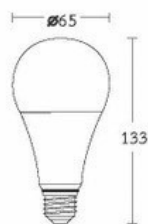

ULTRA 13W

ULTRA 15W

ULTRA 18W

ULTRA 20W

ULTRA 25W

โคมไฟจะมีฟังก์ชั่นลดอุณหภูมิภายในหลอดอัตโนมัติ เพื่อป้องกันไม่ให้หลอดไฟเสียหายจากความร้อนหรืออุณหภูมิที่สูงเกินไป

LED Bulb

SPECIFICATIONS

std. 1955-2551
std. 2780-2562
BEC

Model	ULTRA-X 13W			ULTRA-X 15W		ULTRA-X 18W		ULTRA-X 20W		ULTRA-X 25W	
Watt	13W			15W		18W		20W		25W	
Bulb Shape	A60			A65		A80		A80		A95	
Input Voltage	220-240V, 50/60Hz										
Color Temperature	6500K	4000K	2700K	6500K	2700K	6500K	2700K	6500K	2700K	6500K	2700K
Luminous Flux	1300 lm			1500 lm		1800 lm		2000 lm		2500 lm	
Light Efficiency	100 lm/W										
Rated Current	105mA			120mA		145mA		160mA		205mA	
Beam Angle	200°										
CRI	80										
Life Time	15,000 hrs										
IP Rating	20										
Warranty	1 year										
Net Weight	33 g			39 g		49 g		50 g		81 g	
Material	Plastic and Aluminium										
Packing	50					40					

DIMENSIONS (mm)

ULTRA-X 13W

ULTRA-X 15W

ULTRA-X 18W, 20W

ULTRA-X 25W

FEATURES

Energy saving 85%