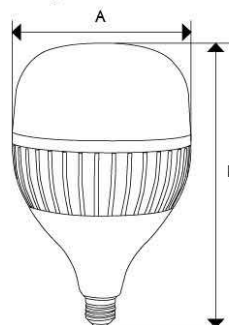

NEOX LED 3 PLUS

สว่างจัด+ ประหยัดไฟ+ ใช้นาน+

หลอดบีบไฮพาวเวอร์

Bulb High Power

หลอด Bulb High Power ใช้กับขั้วเกลียวมาตรฐาน E27 ค่าลูเมนตสูงสุดถึง 100 ลูเมนต่อวัตต์ ให้ความสว่างได้ทั่วถึงมากกว่าหลอด Bulb ทั่วไป มาพร้อมซึ่งระบายความร้อนขนาดใหญ่ อายุการใช้งานยาวนาน ประหยัดไฟได้มากถึง 80% เหมาะกับการใช้งานในคลังสินค้า, ออฟฟิศ, สำนักงานต่างๆ

Dimension (mm.)

วัตต์	A	B
50W	ø110	200
80W	ø130	230
100W	ø150	250
150W	ø170	300

รหัสสินค้า	วัตต์	ขั้ว	Body	อุณหภูมิสี (เคลวิน)	ความสว่าง (ลูเมน)	แรงดันไฟฟ้า (โวลต์)	องศาแสง	RA
1220501	50W	E27	Silver	6500K	5,000	220	270°	85
1220511	50W	E27	Black	6500K	5,000	220	270°	85
1220801	80W	E27	Silver	6500K	8,000	220	270°	85
1221001	100W	E27	Silver	6500K	10,000	220	270°	85
1221011	100W	E27	Black	6500K	10,000	220	270°	85
1221501	150W	E27	Silver	6500K	15,000	220	270°	85